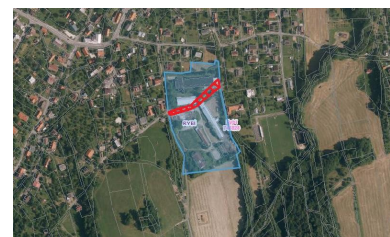

BROWNFIELDY

AREÁL ŽIVOČIŠNÉ VÝROBY RYBÍ

Pro bližší informace kontaktujte [MSID](#)

STRUČNÝ POPIS

Obec	Rybí
Okres	Nový Jičín
Katastrální území	Rybí
Plocha	2.76 ha

VLASTNICTVÍ

Vlastnictví Kombinované
Počet vlastníků 2

ZÁKLADNÍ INFORMACE

Bývalý areál živočišné výroby postavený v zastavěné části obce. V areálu je několik budov, které byly využívány k ustájení dobytka a také jako skladové prostory. Provoz areálu byl ukončen před rokem 2010. Plocha je rozdělena plánovanou místní komunikací na dvě poloviny.

DETAILNÍ INFORMACE

Identifikační číslo	OS/OST/172
Počet objektů v lokalitě	7
Zastavěná plocha	4617.00 m ²
Zasíťování	Částečně
Bývalé využití	Zemědělství
Využití dle ÚP	Plochy smíšené obytné - venkovské, plocha přestavby
Míra kontaminace (předpoklad)	Očekávaná dle minulého využití
Parcelní čísla	282, 288, 289, 338/1, 338/2, 339/1, 339/2, 340/1, 340/2, 340/3, 340/4, 442, 443, 353, 1353/4, 1353/7, 1353/8, 1353/14, 1353/15, 1361/2