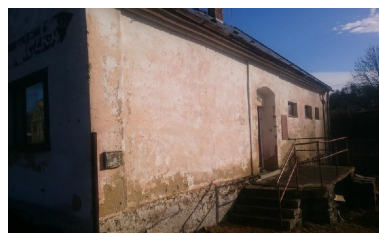

## ZÁKLADNÍ INFORMACE

Chátrající dvoupodlažní budova č.p. 186, s prasklinami v obvodových zdech, podmáčená. V těsné blízkosti přehrady. Obec chtěla vybudovat dům pro seniory, ale lokalita není pro seniory vhodná (v blízkosti je restaurace, přes léto je tam hodně živo).