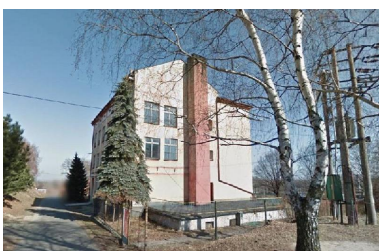

BROWNFIELDY

BÝVALÁ MATEŘSKÁ ŠKOLA SE ZAHRADOU

Pro bližší informace kontaktujte [MSiD](#)

STRUČNÝ POPIS

Obec	Osoblaha
Okres	Bruntál
Katastrální území	Osoblaha
Plocha	0.41 ha

VLASTNICTVÍ

Vlastnictví Veřejné - ve vlastnictví obce
Počet vlastníků 1

ZÁKLADNÍ INFORMACE

Objekt bývalé mateřské školy s přílehlou zahradou, v roce 2011 ještě využíván jako mateřská škola a knihovna, v současné době již prázdný, uvnitř je muzeum. Jedná se 3podlažní budovu v relativně dobrém stavu, oprýskaná omítka, uvnitř muzeum. Záměrem obce je pronájem nebo prodej této budovy spolu s přílehlým pozemkem.

DETAILNÍ INFORMACE

Identifikační číslo	OS/OST/018
Počet objektů v lokalitě	1
Zastavěná plocha	481.00 m ²
Zasíťování	Částečně
Bývalé využití	Občanská vybavenost a bydlení
Využití dle ÚP	Občanská vybavenost (plošně významná)
Míra kontaminace (předpoklad)	Předpokládáno bez kontaminace
Parcelní čísla	240, 241