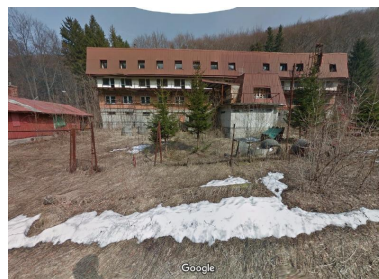

BROWNFIELDY

KOMORNÍ LHOTKA - HOTEL

Pro bližší informace kontaktujte [MSiD](#)

STRUČNÝ POPIS

| | |
|-------------------|-----------------|
| Obec | Komorní Lhotka |
| Okres | Frýdek - Místek |
| Katastrální území | Komorní Lhotka |
| Plocha | 0.52 ha |

VLASTNICTVÍ

Vlastnictví Soukromé
Počet vlastníků 1

ZÁKLADNÍ INFORMACE

Nedostavěný 4 podlažní horský hotel. Objekt je ve stavu zastřešené hrubé stavby, bez vnitřního vybavení. Nikdy nebyl využíván.

DETAILNÍ INFORMACE