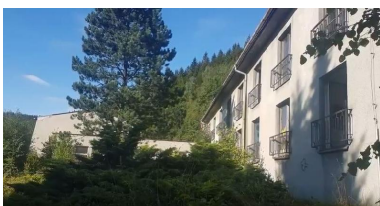

## ZÁKLADNÍ INFORMACE

Areál vznikl jako zázemí při stavbě přehrady Šance, později využíváno jako ústav sociální péče, po přesunu chovanců do Pržna uzavřeno. V dražbě získala RK, chtěla přestavět na byty (neprošlo přes ÚP), práce zahájeny a záhy ukončeny. Vybourané příčky, propadlé střechy.