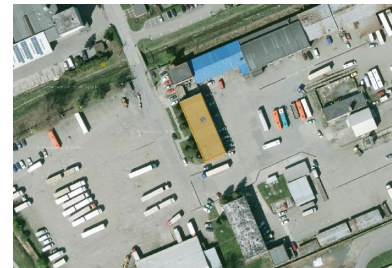

BROWNFIELDY

KANCELÁŘSKÁ BUDOVA ČSAD

Pro bližší informace kontaktujte [MSiD](#)

STRUČNÝ POPIS

Obec	Nový Jičín
Okres	Nový Jičín
Katastrální území	Nový Jičín - Horní předměstí
Plocha	0.05 ha

VLASTNICTVÍ

Vlastnictví Soukromé
Počet vlastníků 1

ZÁKLADNÍ INFORMACE

Unused two-storey office building. Offered for sale or rent.

DETAILNÍ INFORMACE

Identifikační číslo	OS/OST/271
Počet objektů v lokalitě	1
Zastavěná plocha	475.00 m ²
Zasíťování	Kompletně
Bývalé využití	Občanská vybavenost a bydlení
Využití dle ÚP	Plochy smíšené výrobní, komerční, logistické
Míra kontaminace (předpoklad)	Předpokládáno bez kontaminace
Parcelní čísla	1066