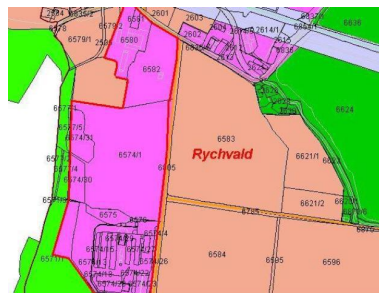

## ROZVOJOVÉ PLOCHY

### STRUČNÝ POPIS

Obec	Rychvald
Okres	Karviná
Katastrální území	Rychvald
Rozloha	8.00 ha
K dispozici	8.00 ha

### ZÁKLADNÍ INFORMACE

Průmyslová zóna Rychvald - U Zámku je území pro výrobu, služby a související zařízení, které podstatně neobtěžuje své okolí.