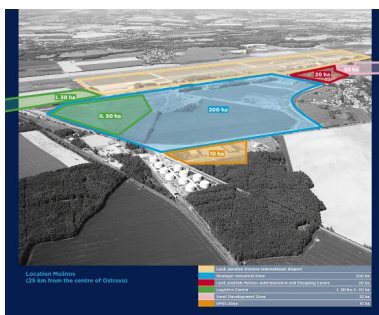

ZÁKLADNÍ INFORMACE

Zóna navazuje na průmyslovou zónu Mošnov. Vlastník město Ostrava jej nabízí k možnému prodeji. V zóně je výborné napojení na technickou a dopravní infrastrukturu.