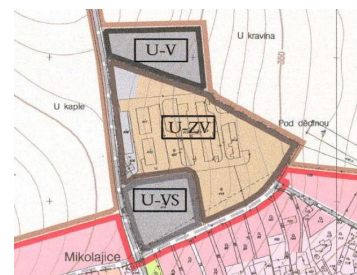

ROZVOJOVÉ PLOCHY

MIKOLAJICE

Pro bližší informace kontaktujte [MSiD](#)

STRUČNÝ POPIS

Obec	Mikolajice
Okres	Opava
Katastrální území	Mikolajice
Rozloha	4.00 ha
K dispozici	4.00 ha

VLASTNICTVÍ

Soukromé

ZÁKLADNÍ INFORMACE

Daná lokalita je v územním plánu vymezena jako plocha pro průmysl, na pozemku se nachází několik nemovitostí bývalého zemědělského družstva.

DETAILNÍ INFORMACE

Identifikační číslo 027

Zasíťování Částečně

Možné využití dle územního plánu Plochy areálu výroby, skladů a výrobních služeb. Plocha zemědělských výrobních areálů.

technická infrastruktura:

El. energie, voda na pozemku.

DOPRAVNÍ DOSTUPNOST

- Dopravní dostupnost - železnice do 10 km
- Dopravní dostupnost - silnice I. třídy nebo dálnice do 10 km