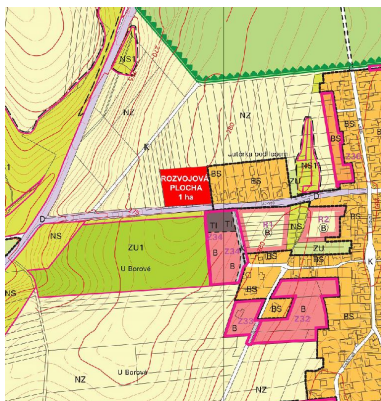

ROZVOJOVÉ PLOCHY

BOLATICE - BOROVÁ

Pro bližší informace kontaktujte [MSiD](#)

STRUČNÝ POPIS

Obec	Bolatice
Okres	Opava
Katastrální území	Bolatice
Rozloha	1.00 ha
K dispozici	1.00 ha

VLASTNICTVÍ

Soukromé

ZÁKLADNÍ INFORMACE

Rozvojová plocha nabízí cca 1 hektar půdy bez ekologických zátěží. Pozemek je v soukromém vlastnictví. Technická infrastruktura není součástí.

Výhodou je blízkost města Ostravy (25 km) a Opavy (20 km).

DETAILNÍ INFORMACE

Identifikační číslo	093
Zasíťování	Nezasíťováno
Možné využití dle územního plánu	Plocha zemědělská nyní. Územní rezerva pro plochy smíšené výrobní.

technická infrastruktura:

Bez technické infrastruktury.