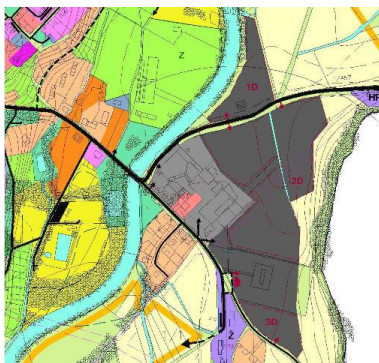

## ROZVOJOVÉ PLOCHY

## STRUČNÝ POPIS

Obec	Osoblaha
Okres	Bruntál
Katastrální území	Osoblaha
Rozloha	10.00 ha
K dispozici	10.00 ha

## ZÁKLADNÍ INFORMACE

Výrobní zóna Osoblaha je území vymezené v územním plánu jako plocha pro průmyslovou výrobu, výrobní služby, sklady. Zóna se nachází v těsné blízkosti silničního hraničního přechodu do Polské republiky.