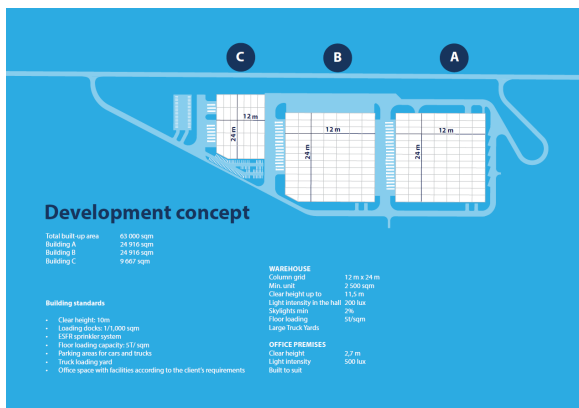

Stručný popis

Logistics Park Nošovice je projekt, který se nachází v těsné blízkosti stávající automobilky Hyundai v Nošovicích. Celková plocha parku je tvořená třemi halami S001, S002 a S003 s celkovou rozlohou 58 500 m². Areál je snadno přístupný z dálnice D48, exit 51, což je hlavní regionální silnice do Polska a východní části České republiky. Perfektní spojení na Slovensko přes dálnici D48 a dálnici I/68 a I/11.